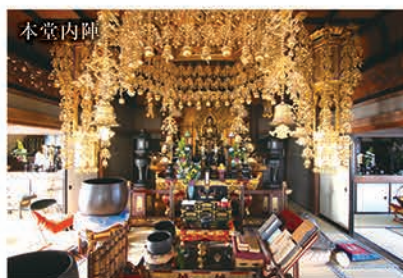

安住の場所として、多くの方に親しまれている地元のお寺です。

宗旨・宗派不問
過去の宗旨・宗派は問いません。

駐車場を完備
お車でのご来寺も可能です。

法事・会食が可能
寺内には、葬儀、法事・会食にご利用いただける施設がございます。

生前のご購入が可能
ご遺骨をお持ちでない方でもお求めになれます。

ご相談いただければご葬儀からご法事、ご会食まですべて安楽寺内で執り行う事ができます。

安心の10年保証

当社でお墓を建てられた方には、墓石の10年保証をお約束いたします。